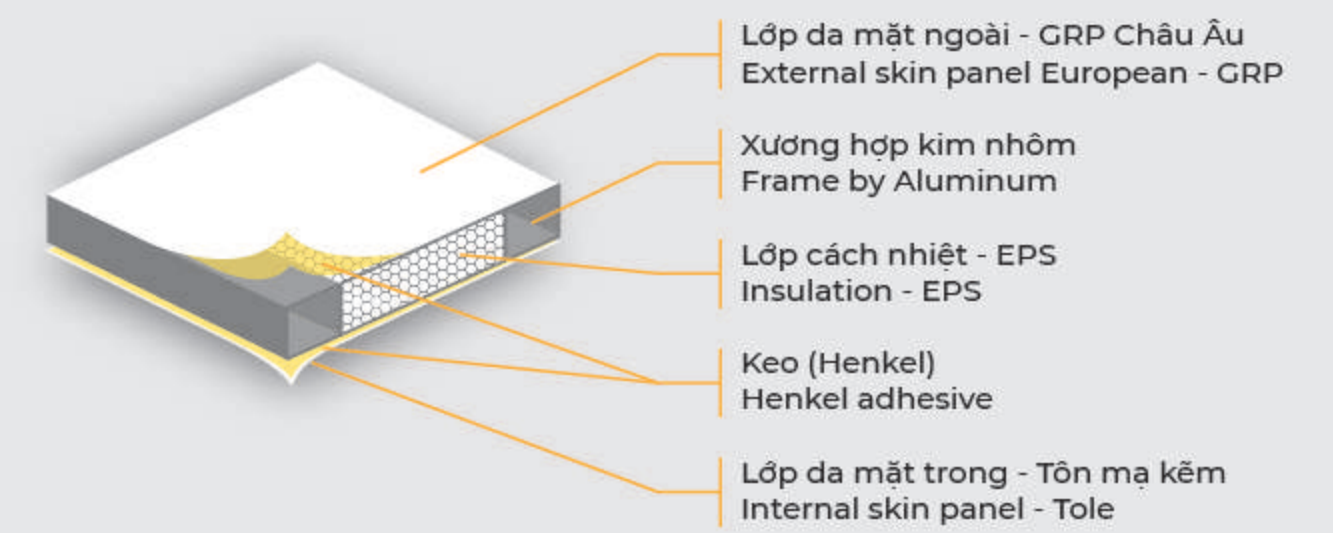

ISUZU HI-CLASS VAN TRUCK

THÔNG SỐ KỸ THUẬT / SPECIFICATION	ĐƠN VỊ UNIT	QKR QMR77HE4A QUYEN AUTO.TKFS
KHỐI LƯỢNG / MASS		
Khối lượng toàn bộ Gross vehicle mass	Kg	4,990
Khối lượng bản thân Kerb mass	Kg	2,515
Khối lượng chuyên chở Payload	Kg	2,280
KÍCH THƯỚC / DIMENSIONS		
Kích thước tổng thể (DxRxH) Overall dimension (LxWxH)	mm	6,190 x 1,920 x 2,810
Kích thước bao thùng hàng (DxRxH) Body's external dimension (LxWxH)	mm	4,400 x 1,920 x 1,900
Kích thước trong thùng hàng (DxRxH) Body's internal dimension (LxWxH)	mm	4,280 x 1,840 x 1,785
ĐỘ DÀY VÁCH / PANEL THICKNESS		
Panel vách trước Front wall panel	mm	37
Panel vách 2 hông Two side wall panels	mm	37
Panel nóc Roof panel	mm	37
Panel 2 cửa sau Rear door panels	mm	37
SÀN / FLOOR		
Độ dày sàn Floor's thickness	mm	15
Đà dọc Side member		Thép U100 Steel U100
Đà ngang Cross member		Thép U60 Steel U60
Thanh liên kết Linker		Thép hình V V shaped steel
Sàn Floor		Nhôm & gỗ phủ film chống thấm Aluminum & Wood with waterproof film
VÁCH (Trước, sau, nóc, cửa) / PANEL (Front, side, roof, door)		
Khung xương Frame		Hợp kim nhôm Aluminum alloy
Vách ngoài Outer wall		Composite GRP Composite
Vách trong Inner wall		Tôn Tole
Lớp cách nhiệt Thermal insulator		Xốp EPS
PHỤ KIỆN / ACCESSORIES		
Ốp góc thùng Corner cover		Hợp kim nhôm Aluminum alloy
Ốp góc thùng trước Front corner cover		Composite + Nhựa ABS Composite + ABS
Hệ thống đèn Lighting system		2 đèn nóc trước & 2 đèn nóc sau 2 top Front & 2 top Rear 1 đèn nóc trong thùng & 6 đèn hông 1 ceiling & 6 side
Bản lề cửa sau, cửa hông Rear Door hint, side door hint		Hợp kim nhôm Aluminum alloy

CẤU TRÚC THÙNG

Vật liệu chất lượng cao

CỬA HÔNG

Kích thước lớn, thuận tiện trong việc bốc dỡ hàng hóa

THỂ TÍCH THÙNG 14 m³

Lớn nhất phân khúc. Đáp ứng đa dạng nhu cầu vận chuyển

BẬC BƯỚC SAU

Ốp nhôm dập nổi chống trượt

ỐP GÓC THÙNG

Hoàn thiện tinh tế, thẩm mỹ

VỀ CHẮN BÙN SAU

Chất liệu composite bền bỉ

TAY KHOÁ DẠNG ÂM

An toàn và dễ thao tác khi vận hành